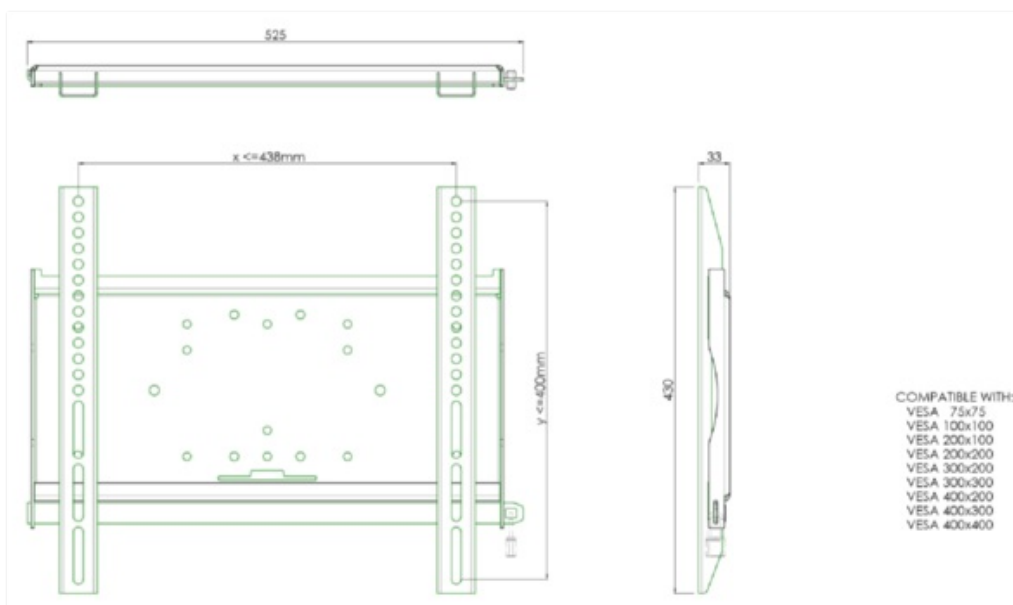

Fixation murale universelle, max 438x400mm. 125kg

Tous les supports muraux universels sont compatible VESA. En plus d'un montage mural, nos kits de montage peuvent être utilisés pour un montage au plafond, via un kit de tubes et pour un montage au sol (utilisant des écrous) avec un pied adéquat. Ces montages comprennent des matériaux de fixation pour sécuriser le montage du moniteur. De plus, ils incluent une barre de sécurité ou de fixation, permettant la protection contre les vols, un cadenas devant être ajouté, séparément.